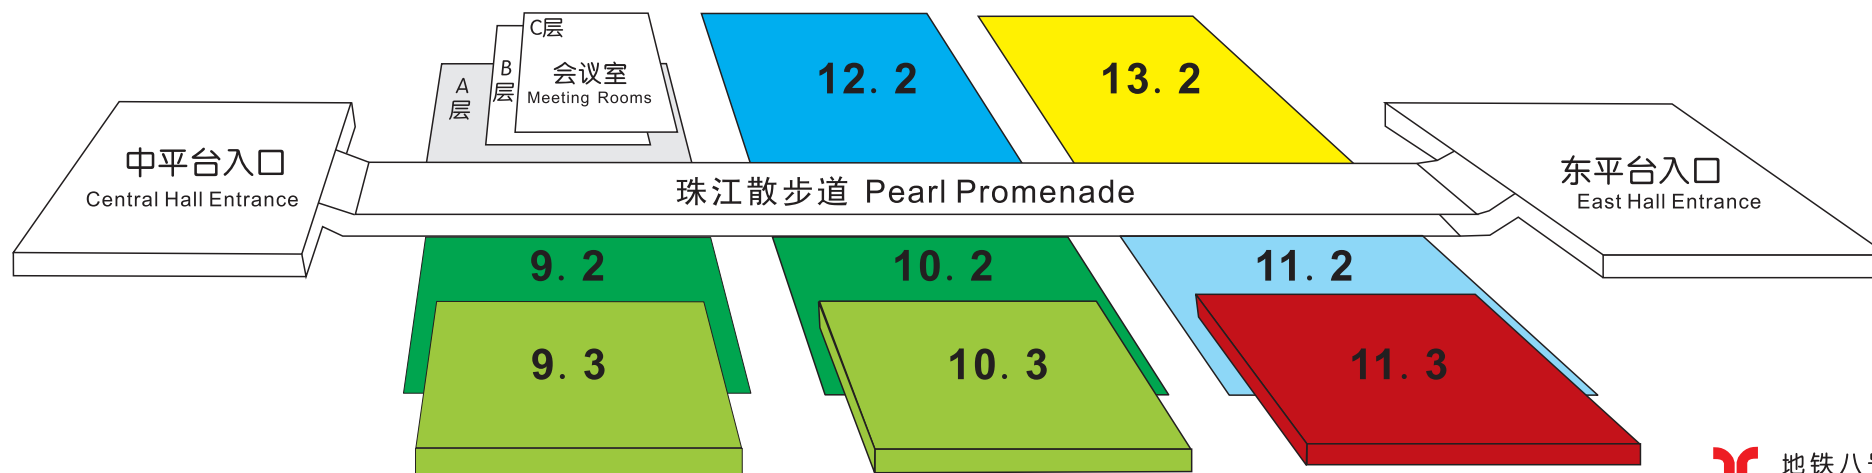

**INTERNATIONAL
FOOD EXHIBITION
China 大食品展**

第18届广州国际食品展暨进口食品展览会

The 18th China (Guangzhou) International Food Exhibition and Import Food Exhibition 2018

广州

广交会展馆B区

2018

6月28-30日

同期展会

	9.2馆 国内食品/农产品/餐饮食材	10.2馆 进口食品	11.2馆 高端水/茶/益生菌/酵素
	12.2馆 生产/包装设备	13.2馆 健康粮油	
	9.3馆 中医药/滋补品/保健用品	10.3馆 特殊食品/国际营养保健品/生技	
	11.3馆 营养健康原料		

广交会展馆B区 China Import & Export Fair Complex, Area B

地铁八号线
琶洲站A出口
Exit A, Pazhou Metro Station